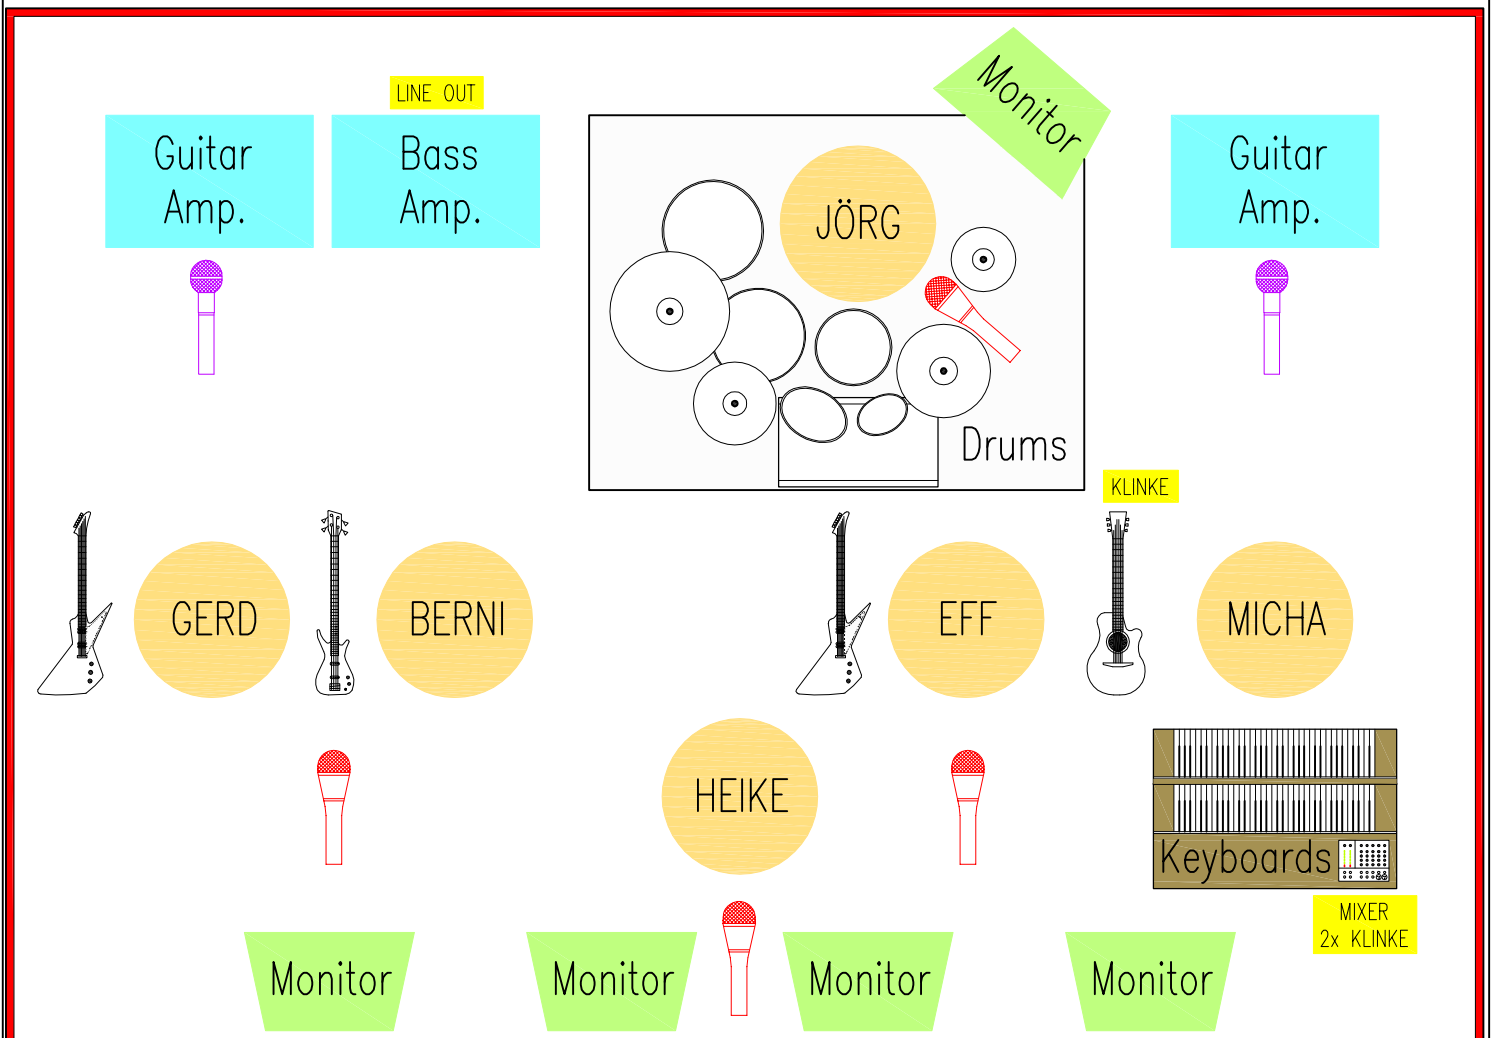

# Technischer Rider

OUTPUTS:

KEYBOARDS-MIXER      2x KLINKE  
 BASS-AMP              LINE OUT  
 GUITAR-AMP EFF      LINE OUT (KLINKE)/MICROPHONE  
 GUITAR-AMP GERD    LINE OUT (KLINKE)/MICROPHONE  
 AKUSTIC-GUITAR      1x KLINKE